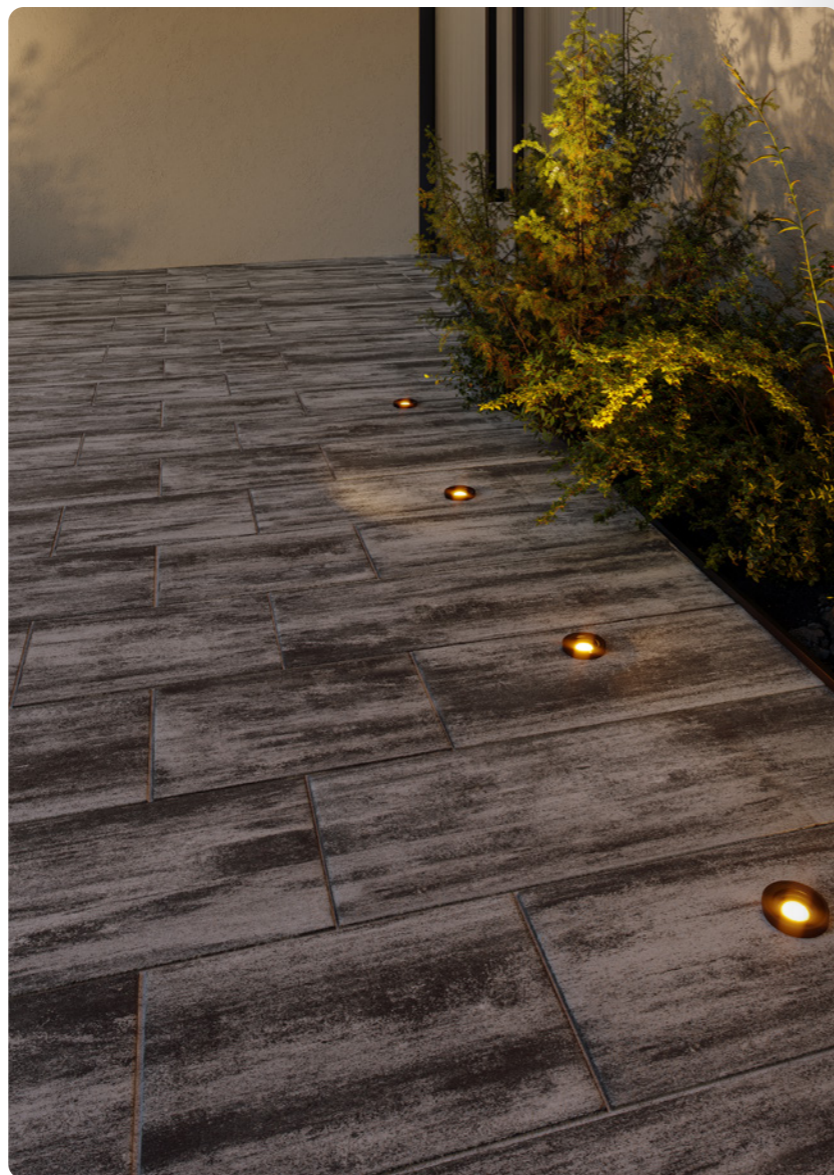

FEROBET

DLAŽBA VALORIA

-20 %

	Rozměry vrstvy d × š × v (cm)	Ceniková cena s DPH / m²	Sleva	Cena po slevě s DPH / m²
LATTE	120 × 90 × 6	734 Kč	-20 %	588 Kč
	120 × 90 × 8	814 Kč		
PRATO	120 × 90 × 6	734 Kč	-20 %	588 Kč
	120 × 90 × 8	814 Kč		

DESIGNOVÁ SKLADBA

Skladba
VALORIA

- 3 ks 60 × 30 × 6
- 2 ks 45 × 30 × 6
- 3 ks 30 × 30 × 6

FEROBET

DLAŽBA MODERN MOMENTS KOMBI

-20 %

	Rozměry (cm) d × š × v	Ceniková cena s DPH / m²	Sleva	Cena po slevě s DPH / m²
HONEY	120 × 90 × 6	921 Kč	-20 %	737 Kč
MARBLE	120 × 90 × 6	921 Kč	-20 %	737 Kč
MOONLIGHT	120 × 90 × 6	921 Kč	-20 %	737 Kč

DESIGNOVÁ SKLADBA

Skladba MODERN MOMENTS KOMBI

- 4 ks 15 × 15 × 6
- 2 ks 15 × 30 × 6
- 4 ks 30 × 30 × 6
- 4 ks 45 × 30 × 6